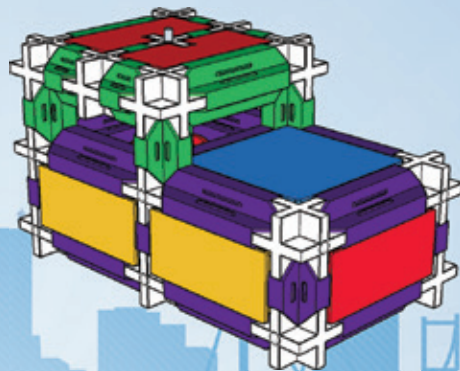

2x 7x 6x 1x 1x

5

1x 4x 2x 2x

6

4x 4x 4x 2x

7