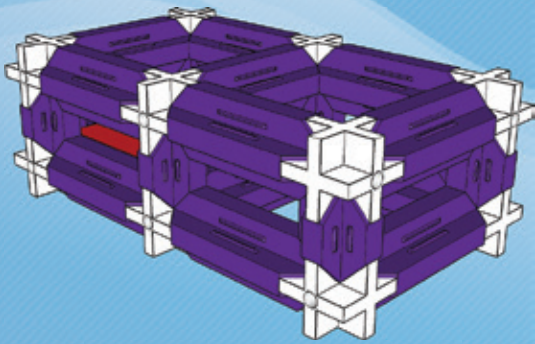

7x 6x 1x 1x

1

6x 1x

2a

2

7x 6x

3

4x

4