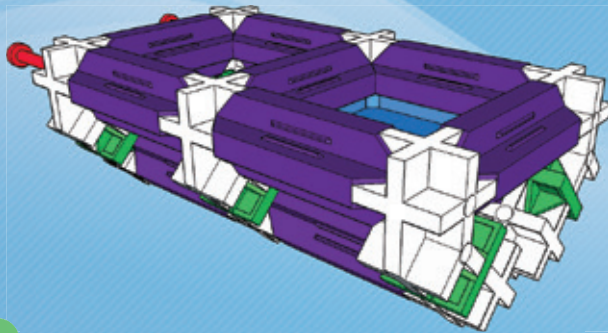

seva®
CITYmini1

OBSAHUJE
ZVUKOVÝ
MODUL

VISTA®
ROZDÁVÁME
DĚTEM RADOST

7x  6x  1x  1x 

1

6x  1x 

2a

2

4x  4x  4x  2x 

7

4x  6x  6x 

1

7x  6x  1x 

2

2x 

3

1x  1x  3x  3x  2x  1x 

1x 

4

3x  4x  3x  3x  1x  3x 

5

1x 

6

6a