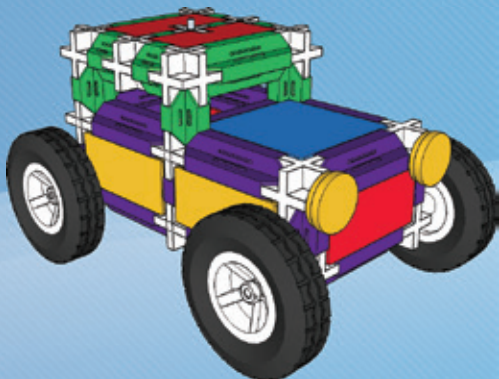

6

4x 4x 4x 2x

7