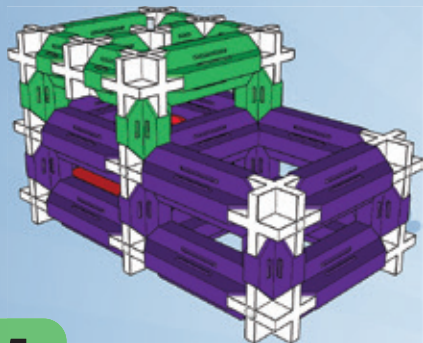

seva®
CITYmini1

OBSAHUJE
ZVUKOVÝ
MODUL

VISTA®
ROZDÁVÁME
DĚTEM RADOST

7x  6x  1x  1x 

1

6x  1x 

2a

2

7x  6x 

3

4x 

4

2x  7x  6x  1x  1x 

5

1x  4x  2x  2x 

6

4x  4x  4x  2x 

7

4x  6x  6x 

1

7x  6x  1x 

2

2x 

3

1x  1x  3x  3x  2x  1x 

1x 

4

3x  4x  3x  3x  1x  3x 

5

1x 

6

6a